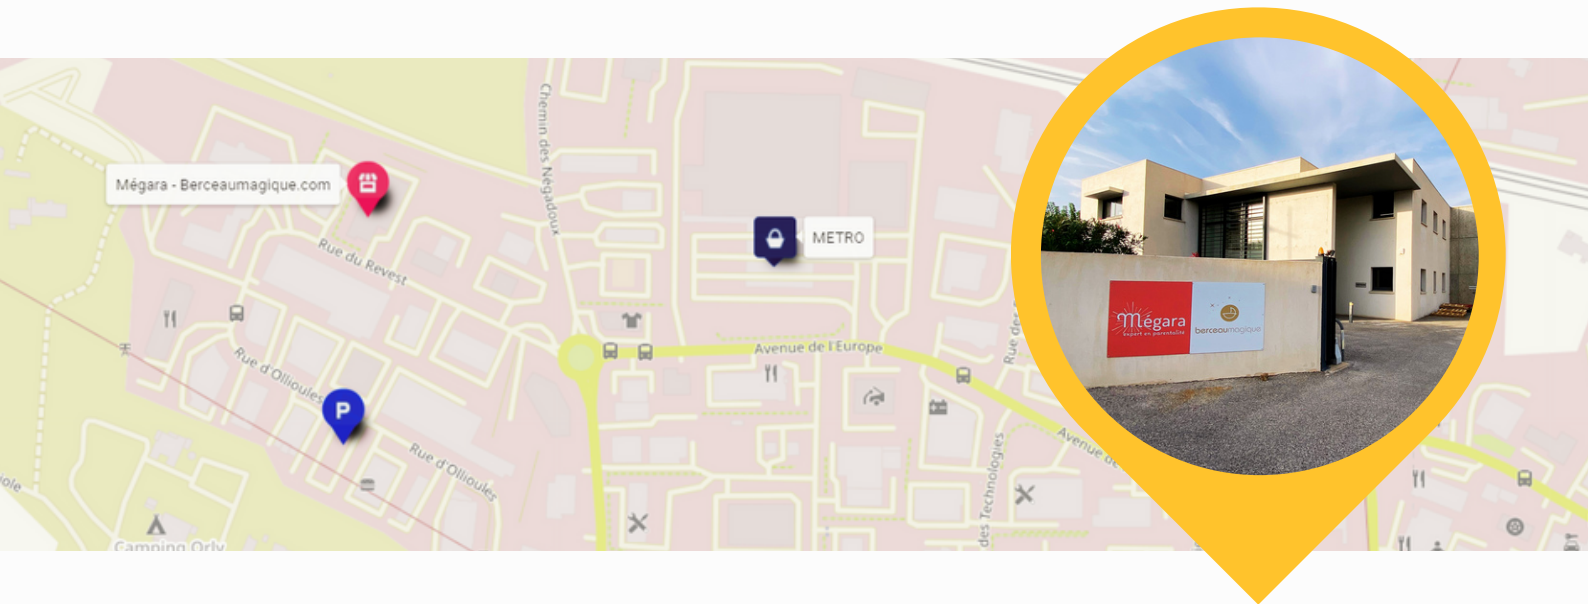

# Mégara

## INFOS D'ACCÈS

Nos locaux se situent au :

**108 rue d'Ollioules 83140 Six-Fours-les-Plages**

Sortie 13 direction Six-Fours-les-Plages / Ollioules puis rejoindre la D26

Privilégiez le parking au 119 rue d'Ollioules pour vous garer, situé à 240m à pied de nos locaux

Ligne 72 du Réseau Mistral : arrêt AVENIR (à 350m)

Ligne 8805 de Var Lib : arrêt NEGADOUX (à 1,2km)

Arrêt gare Ollioules / Sanary-sur-Mer (à 3,9 km).

Possibilité de rejoindre nos locaux en bus Réseau Mistral via les lignes 8 et 82